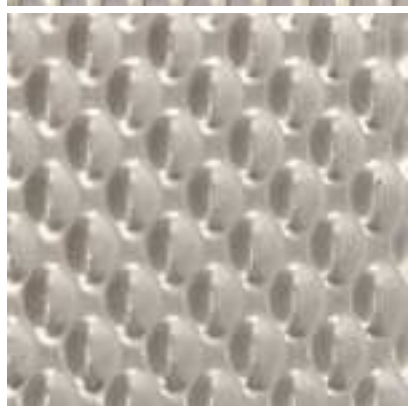

VZORNÍK NEREZU **KABINY VÝTAHU triplex**

Dekor 2 WL, povrchová úprava BA

Dekor 5 WL, povrchová úprava BA

Dekor 5 WL, povrchová úprava 2B, kartáčované

Dekor 6 WL, povrchová úprava BA

Dekor 7 WL, povrchová úprava BA

Dekor PROUŽKY (strips), povrchová úprava BA

Dekor PLÁTNO (leinen), povrchová úprava BA

Dekor KŮŽE (leder), povrchová úprava BA

Dekor KOSTKY (karo), povrchová úprava BA

Dekor KOSOČTVERCE (raute), povrchová úprava BA

Dekor VODOPÁD (wasserfall), povrchová úprava BA

Dekor LEDOVÉ KVĚTY (eisblume), povrchová úprava BA

Dekor LEDOVÉ KVĚTY (eisblume), povrchová úprava 2B, kartáčované

Dekor ZRCADLOVÝ LESK (mirror polished), povrchová úprava BA

Dekor ZRCADLOVÝ LESK (mirror polished), povrchová úprava GOLD - zlatá barva

Dekor KROUŽKOVÉ VZOROVÁNÍ (kreismarmoriert), povrchová úprava 2B, průměr kroužků 50 mm